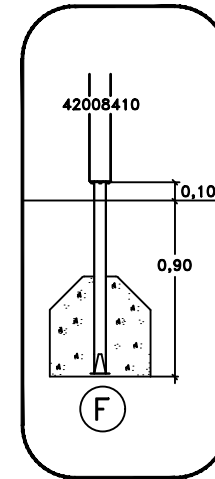

S6

EN1176

2.98m

# EN1176

**Install 101**  
**260329**  
**420930**  
**420941**  
**420942**  
**420960**  
**420970**  
**426152**  
**426162**  
**426200**  
**448000**  
**42008010**  
**42060523**  
**42060530**  
**42071503**  
**42071603**  
**42275323**  
**42475323**  
**696305H**  
**MA422U75510**  
**MA424U75510**  
**MA426121**  
**MASW103874**

**MASW34156**  
**MASW35330**  
**MASW39133**  
**MASW41284**  
**MASW46128**  
**MASW64540**  
**MASW85869**

42008010

**Above Ground**  
**OM**

**Cast Loose Fill**  
**BM**  
8102030

● 42475323 [BM]

● 42275323 [OM]