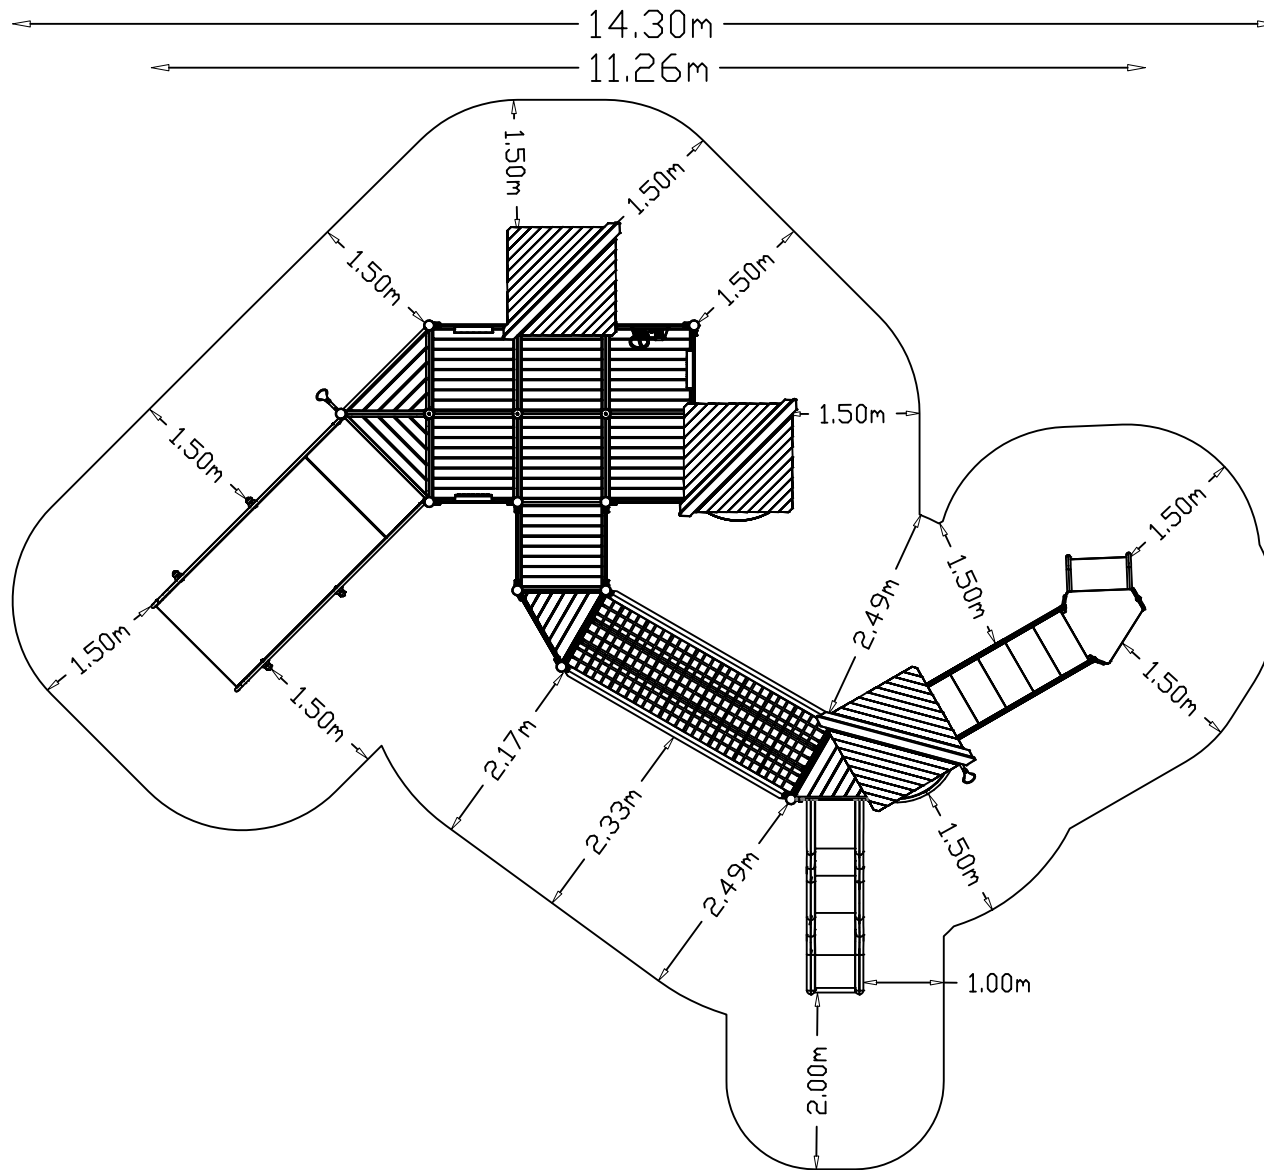

S6

EN1176

2.98m

# EN1176

**Install 101**  
**260329**  
**420930**  
**420941**  
**420942**  
**420960**  
**420970**  
**426152**  
**426162**  
**426200**  
**448000**  
**42008010**  
**42060523**  
**42060530**  
**42071503**  
**42071603**  
**42275323**  
**42475323**  
**696305H**  
**MA422U75510**  
**MA424U75510**  
**MA426121**  
**MASW103874**

**MASW34156**  
**MASW35330**  
**MASW39133**  
**MASW41284**  
**MASW46128**  
**MASW64540**  
**MASW85869**

42008010

**Above Ground**  
**OM**

**Cast Loose Fill**  
**BM**  
8102030

● 42475323 [BM]

● 42275323 [OM]